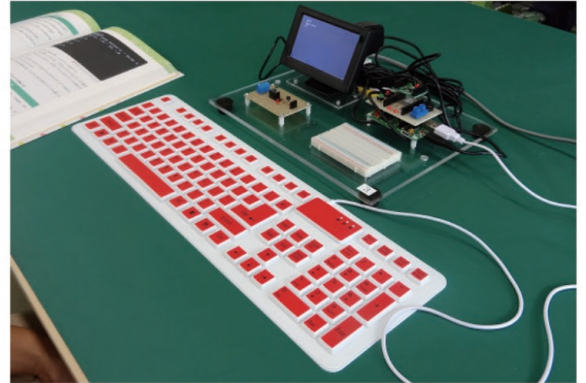

## 様々な職種を体験できる! 自分に合った仕事を探そう!

塗装体験

プログラム体験

給排水工事体験

加工ものづくり体験

内装(クロス貼り)体験

電気工事体験

訓練期間  
**2か月**