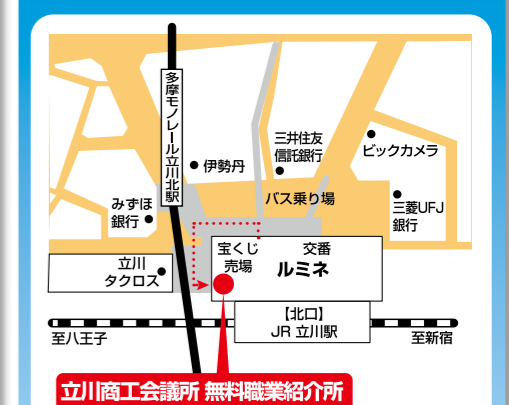

府中 **いきいきワーク府中**
☎042-336-4871

利用時間：月～金曜日 9:00～17:00
〒183-0055
府中市府中町 2-25-1
中央文化センター 5階

京王線「府中駅」北口徒歩7分
駐車場あり

対象地域
利用者：東京都
企業：東京都

稲城 **はつらつワーク稲城**
☎042-379-1333

利用時間：月～金曜日 9:00～17:00
〒206-0802
稲城市東長沼 2112-1
稲城市地域振興プラザ 4階

京王相模原線「稲城駅」徒歩10分
JR南武線「稲城長沼駅」徒歩15分
駐車場あり

対象地域
利用者：国内
企業：国内

立川 **立川商工会議所無料職業紹介所**
☎042-522-4611

利用時間：月～金曜日 10:00～16:00
〒190-0012
立川市曙町 2-1-1
ルミネ立川 1階

JR中央線「立川駅」徒歩1分
北口パスターミナル前

対象地域
利用者：東京都、山梨県、神奈川県、埼玉県
企業：東京都、山梨県、神奈川県、埼玉県