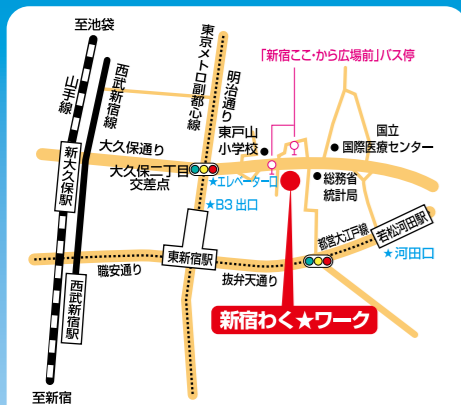

利用時間：月～金曜日 9:00～17:00
〒160-0022
新宿区新宿 7-3-29
新宿ここから広場 しごと棟 5階

東京メトロ副都心線、都営大江戸線「東新宿駅」エレベーター口徒歩7分/B3出口徒歩8分
都営大江戸線「若松河田駅」河田口徒歩10分

対象地域
利用者：東京都
企業：東京都

中央 **シルバーワーク中央**
☎03-3551-9200

利用時間：月～金曜日 9:00～16:00
〒104-0032
中央区八丁堀 3-17-9
京華スクエア 1階

東京メトロ日比谷線「八丁堀駅」A3出口徒歩1分
都営浅草線「宝町駅」A2出口徒歩5分

対象地域
利用者：国内
企業：国内

品川 **サポしながわ**
☎03-5498-6357

利用時間：月～金曜日 9:00～17:00
〒141-0033
品川区西品川 1-28-3
中小企業センター 1階

東急大井町線「下神明駅」徒歩2分
JR、東急、りんかい線「大井町駅」徒歩10分

対象地域
利用者：東京都
企業：東京都